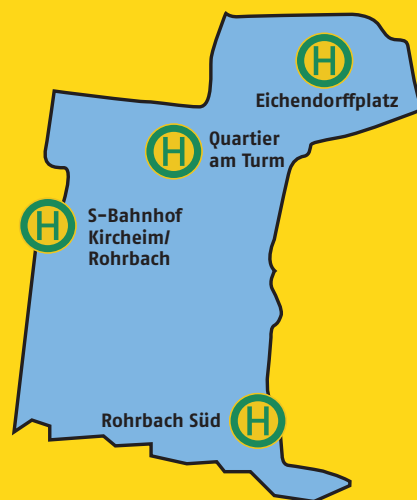

Kurze Strecke, kleiner Preis!

Das Kurzstrecken-Ticket

für vier Haltestellen im gesamten Stadtgebiet Heidelberg

Beispiel

Das Stadtteil-Ticket

für beliebig viele Haltestellen innerhalb eines Heidelberger Stadtteils

Beispiel Rohrbach

Haltestellen in Rohrbach:

- › Am Müllenberg
- › Baden-Badener Straße
- › Berghalde
- › Eichendorffplatz
- › Englerstraße
- › Erlenweg
- › Fabrikstraße
- › Freiburger Straße
- › Friedhof
- › Hatschekstraße
- › Hertzstraße
- › Im Bosseldorn
- › Im Breitspiel
- › Kirche
- › Kolbenzeil
- › Kühler Grund
- › Leimer Straße
- › Maria-von-Graimberg-Haus
- › Ortenauer Straße
- › Quartier am Turm
- › Rastatter Straße
- › Rastatter Straße West
- › Rathaus
- › Redtenbacherstraße
- › Rhein-Neckar-Werkstätten
- › Rohrbach Markt
- › Rohrbach NVZ
- › Rohrbach Süd
- › S-Bahnhof Kirchheim/Rohrbach
- › Siegelsmauer
- › Tullastraße