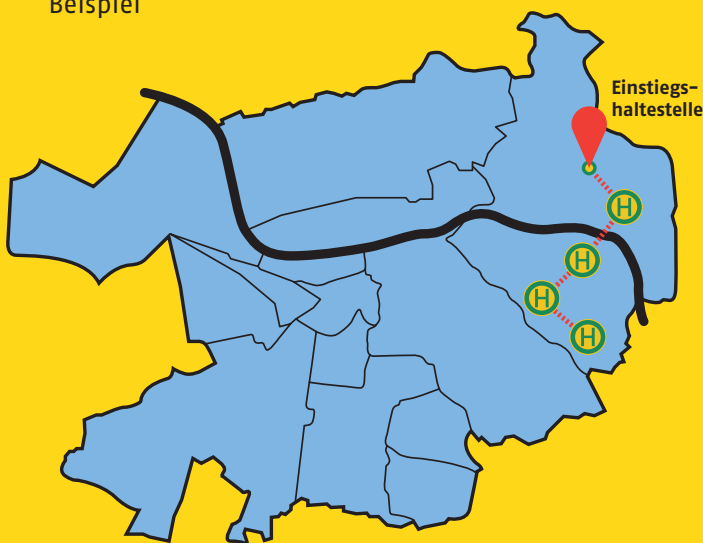

Kurze Strecke, kleiner Preis!

Das Kurzstrecken-Ticket

für vier Haltestellen im gesamten Stadtgebiet Heidelberg

Beispiel

Das Stadtteil-Ticket

für beliebig viele Haltestellen innerhalb eines Heidelberger Stadtteils

Beispiel Rohrbach

Haltestellen in Rohrbach:

- › Am Müllenberg
- › Baden-Badener Straße
- › Berghalde
- › Eichendorffplatz
- › Englerstraße
- › Erlenweg
- › Fabrikstraße
- › Freiburger Straße
- › Friedhof
- › Hatschekstraße
- › Hertzstraße
- › Im Bosseldorn
- › Im Breitspiel
- › Kirche
- › Kolbenzeil
- › Kühler Grund
- › Leimer Straße
- › Maria-von-Graimberg-Haus
- › Ortenauer Straße
- › Quartier am Turm
- › Rastatter Straße
- › Rastatter Straße West
- › Rathaus
- › Redtenbacherstraße
- › Rhein-Neckar-Werkstätten
- › Rohrbach Markt
- › Rohrbach NVZ
- › Rohrbach Süd
- › S-Bahnhof Kirchheim/Rohrbach
- › Siegelsmauer
- › Tullastraße