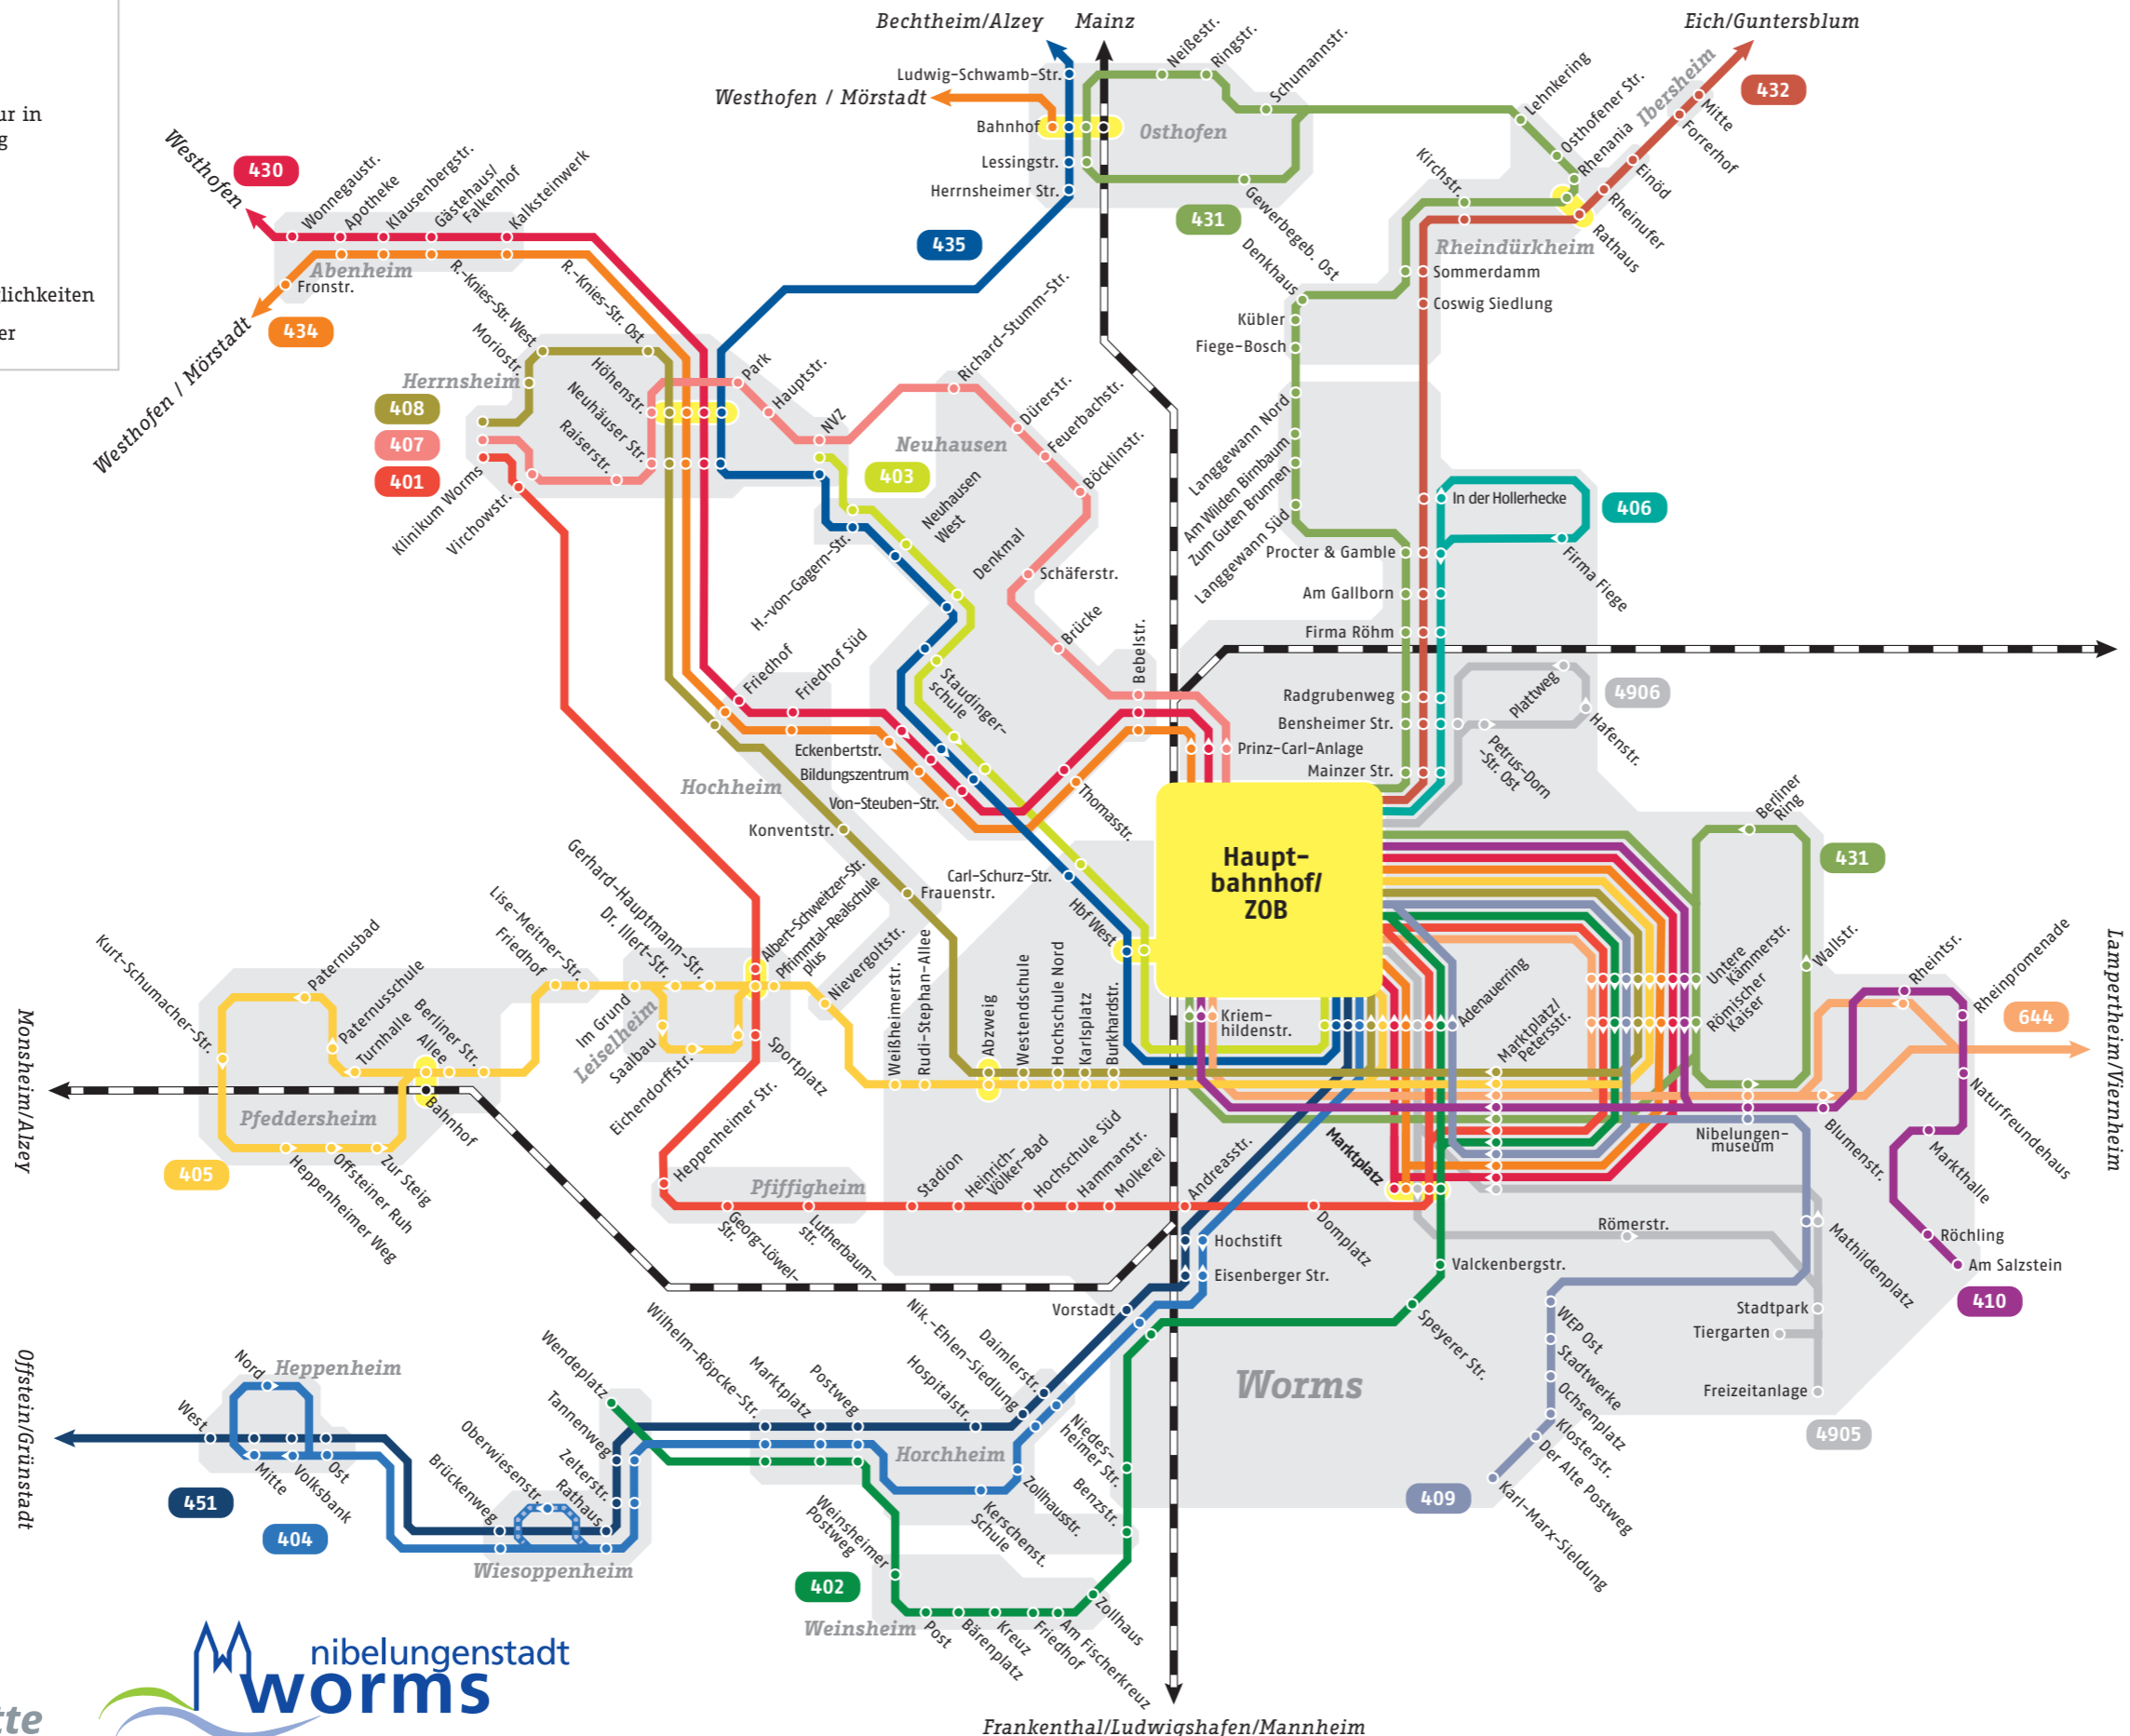

# Stadtliniennetzplan Worms

## Legende

-  Haltestelle
-  Haltestelle nur in eine Richtung
-  Endstation
-  Schulverkehr
-  Bahn
-  Umsteigemöglichkeiten
-  Liniennummer

-  401 Hbf – Marktplatz – Pffligheim – Leiselheim – Klinikum
-  402 Hbf – Marktplatz – Weinsheim – Horchheim
-  403 Hbf – Neuhausen West – NVZ
-  404 Hbf – Horchheim – Wiesoppenheim – Heppenheim
-  405 Hbf – Leiselheim – Pfeddersheim
-  406 Hbf – Fa. Fiege
-  407 Hbf – Neuhausen – Herrnsheim – Klinikum
-  408 Hbf – Hochheim – Herrnsheim – Klinikum
-  409 Hbf – Mathildenplatz – Karl-Marx-Siedlung
-  410 Hbf – Rheinufer
-  430 Marktplatz – Hbf – Herrnsheim – Abenheim – Westhofen – Alzey
-  431 Wallstr. – Hbf – Langgewann – Rheindürkheim – Osthofen
-  432 Hbf – Rheindürkheim – Ibersheim – Eich – Guntersblum
-  434 Marktplatz – Hbf – Herrnsheim – Abenheim – Mörstadt – Westhofen – Osthofen
-  435 Hbf – Neuhausen West – Herrnsheim – Osthofen – Gau-Odernheim
-  451 Hbf – Horchheim – Wiesoppenheim – Heppenheim – Grünstadt
-  644 Hbf – Lampertheim – Viernheim
-  4905 Hbf – Tiergarten
-  4906 Hbf – Hafenstr.äÙe

- ### Regelmäßiger Linienwechsel
- #### Hauptbahnhof
-  407  $\xrightarrow{\text{fährt weiter als}}$   409
  -  409  $\xrightarrow{\text{fährt weiter als}}$   407
- #### Klinikum
-  401  $\xrightarrow{\text{fährt weiter als}}$   408
  -  408  $\xrightarrow{\text{fährt weiter als}}$   401

Stand: 08/2019 | design by www.zeitlos.de