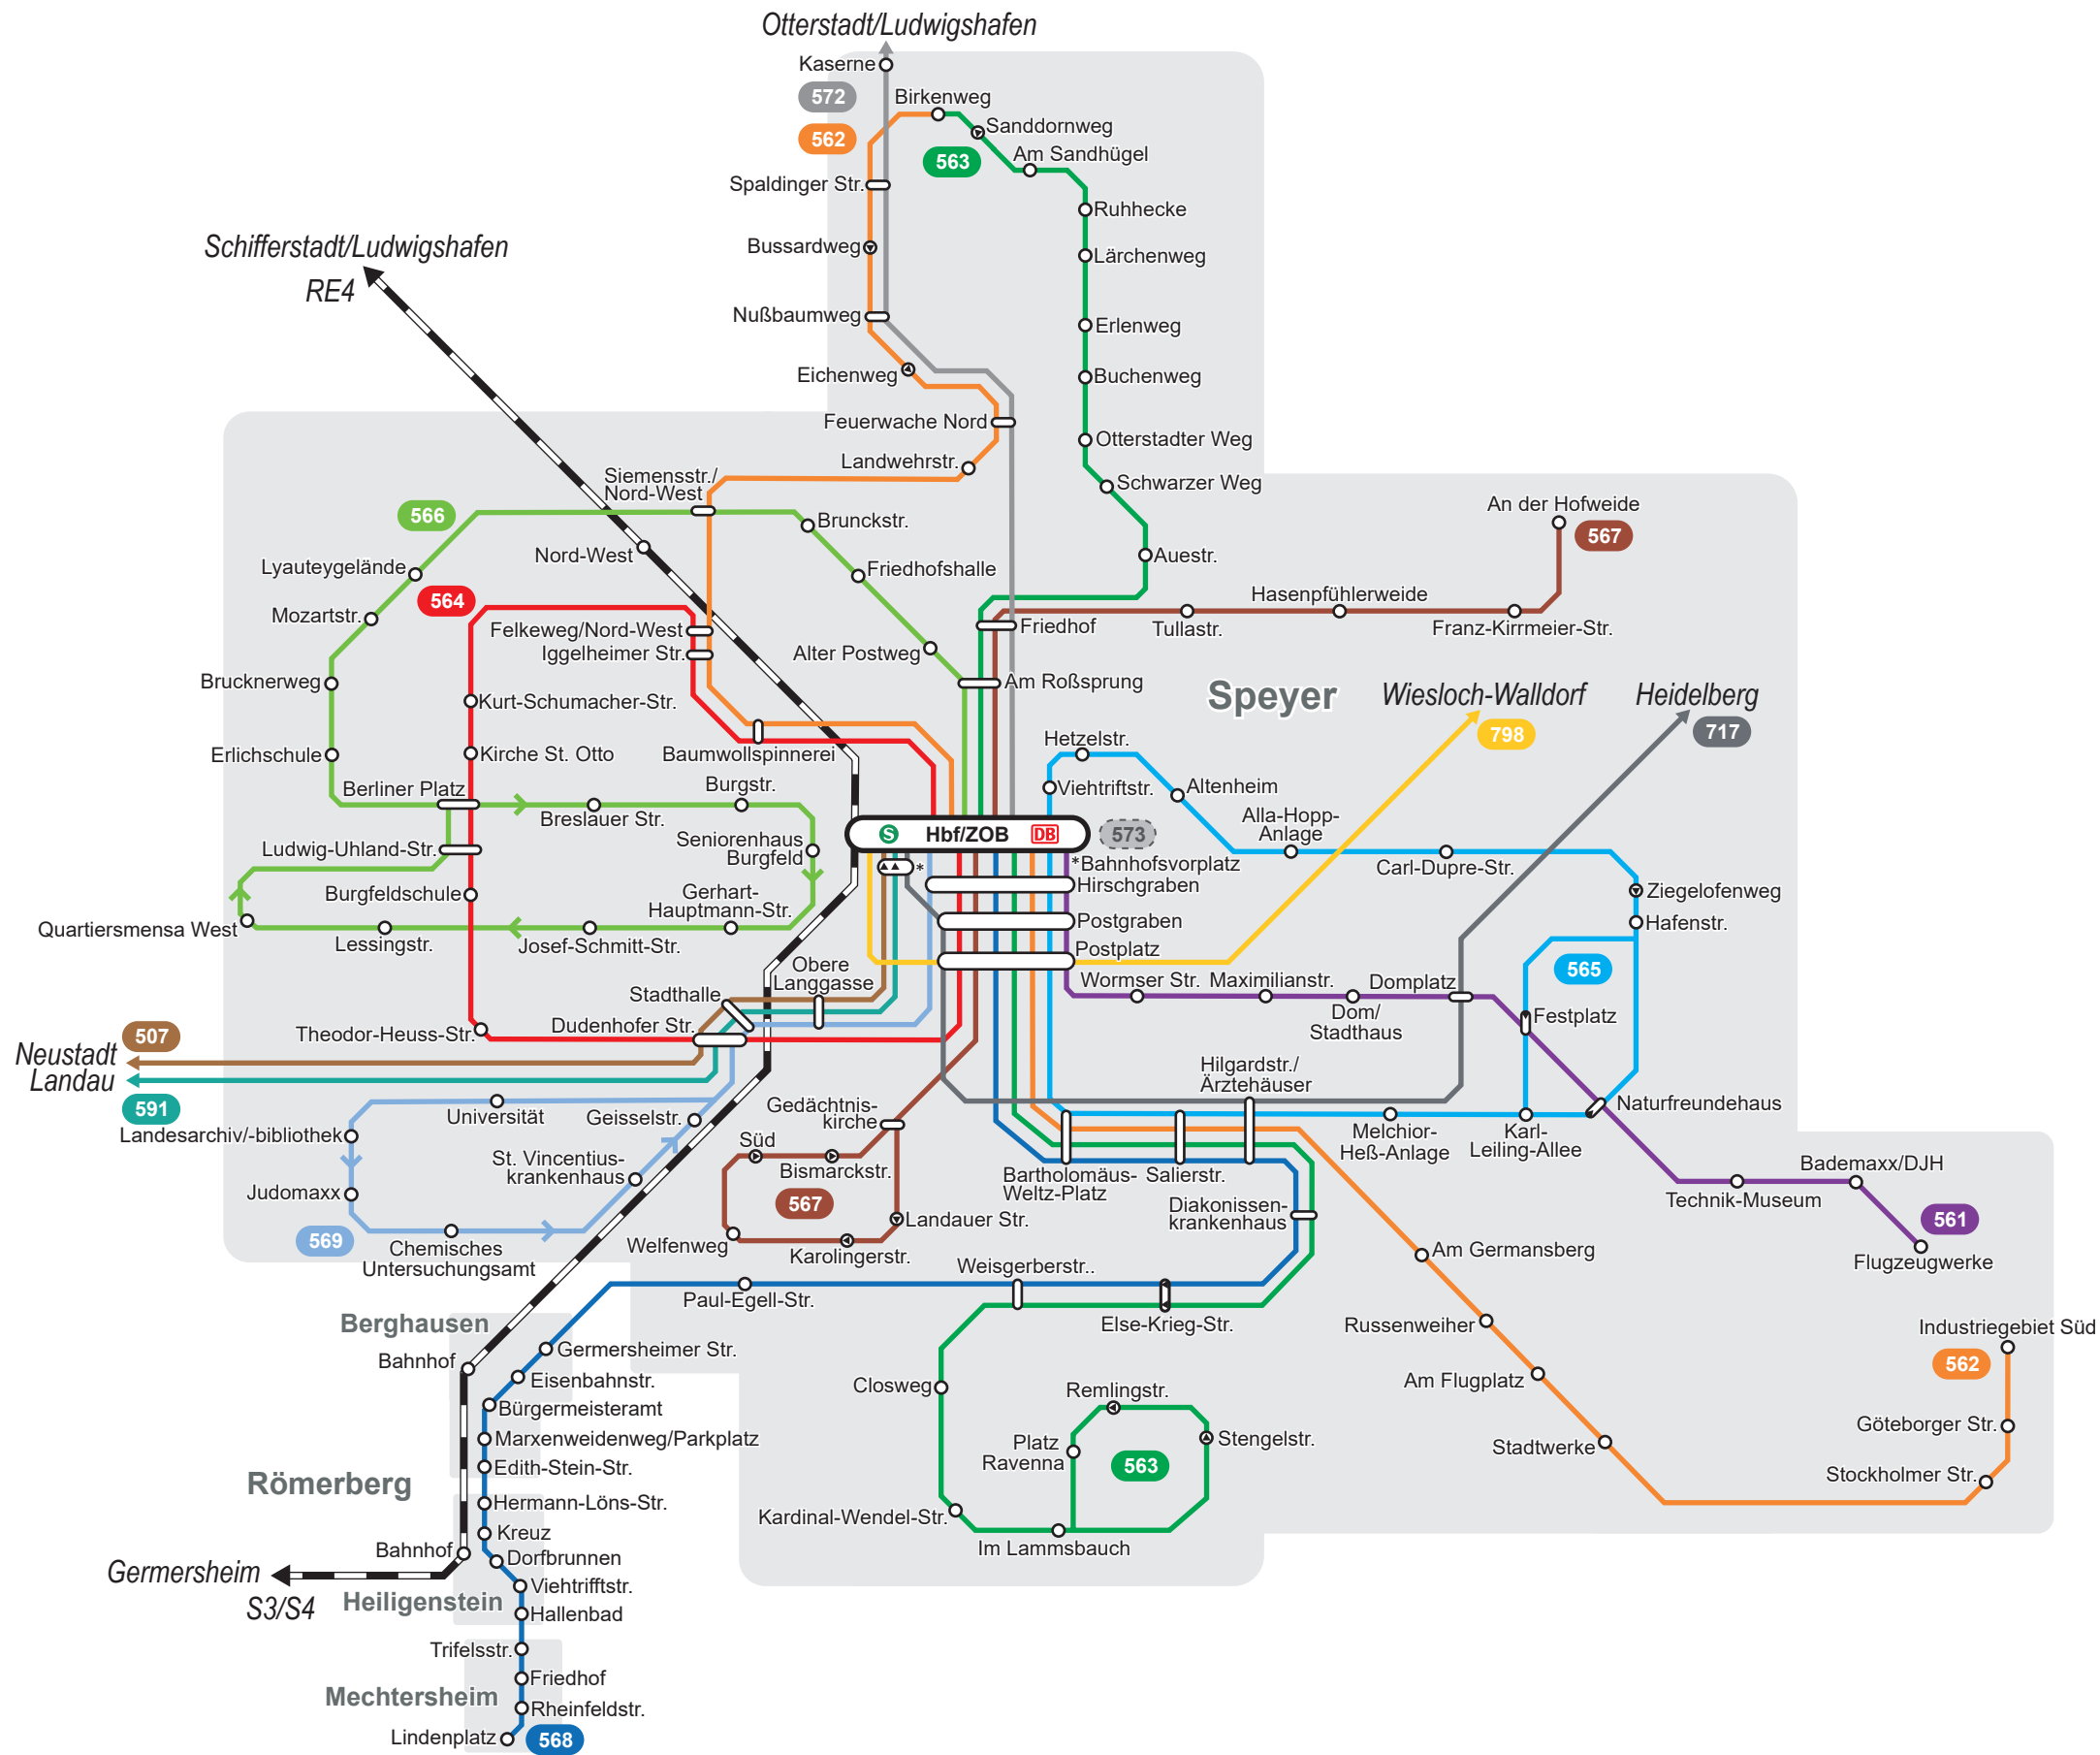

# Linienetzplan Speyer

### Legende

- 561 Buslinie
- Domplatz Haltestelle
- Haltestelle nur in einer Richtung angefahren
- Zug
- 698 Liniennummer Schulverkehr

### DB Regio Bus Mitte

- 561 Hbf/ZOB – Postgraben – Domplatz – Flugzeugwerke
- 562 Speyer Nord - Nord/West – Hbf/ZOB – Postgraben – Neuland – Industriegebiet Süd
- 563 Speyer Nord – Austraße – Hbf/ZOB – Postgraben – Vogelgesang
- 564 Hbf/ZOB – Postgraben – Speyer West – Nord/West – Hbf/ZOB
- 565 Hbf/ZOB – Postgraben – Speyer Süd – Speyer Ost – Altenheim – Hbf/ZOB
- 566 Hbf/ZOB – Friedhof – Erlich – Burgfeld – Quartiersmensa
- 567 Austraße – Friedhof – Hbf/ZOB – Postgraben – Speyer Süd
- 568 Hbf/ZOB – Postgraben – Paul-Egell-Straße – Römerberg
- 569 Hbf/ZOB – Stadthalle – Universität – St. Vincentiuskrankenhaus

### Schulbuslinie

- 573 Speyer – Mechttersheim – Heiligenstein – Berghausen – Dudenhofen – Iggelheim – Böhl – Haßloch

© 2024 VRN