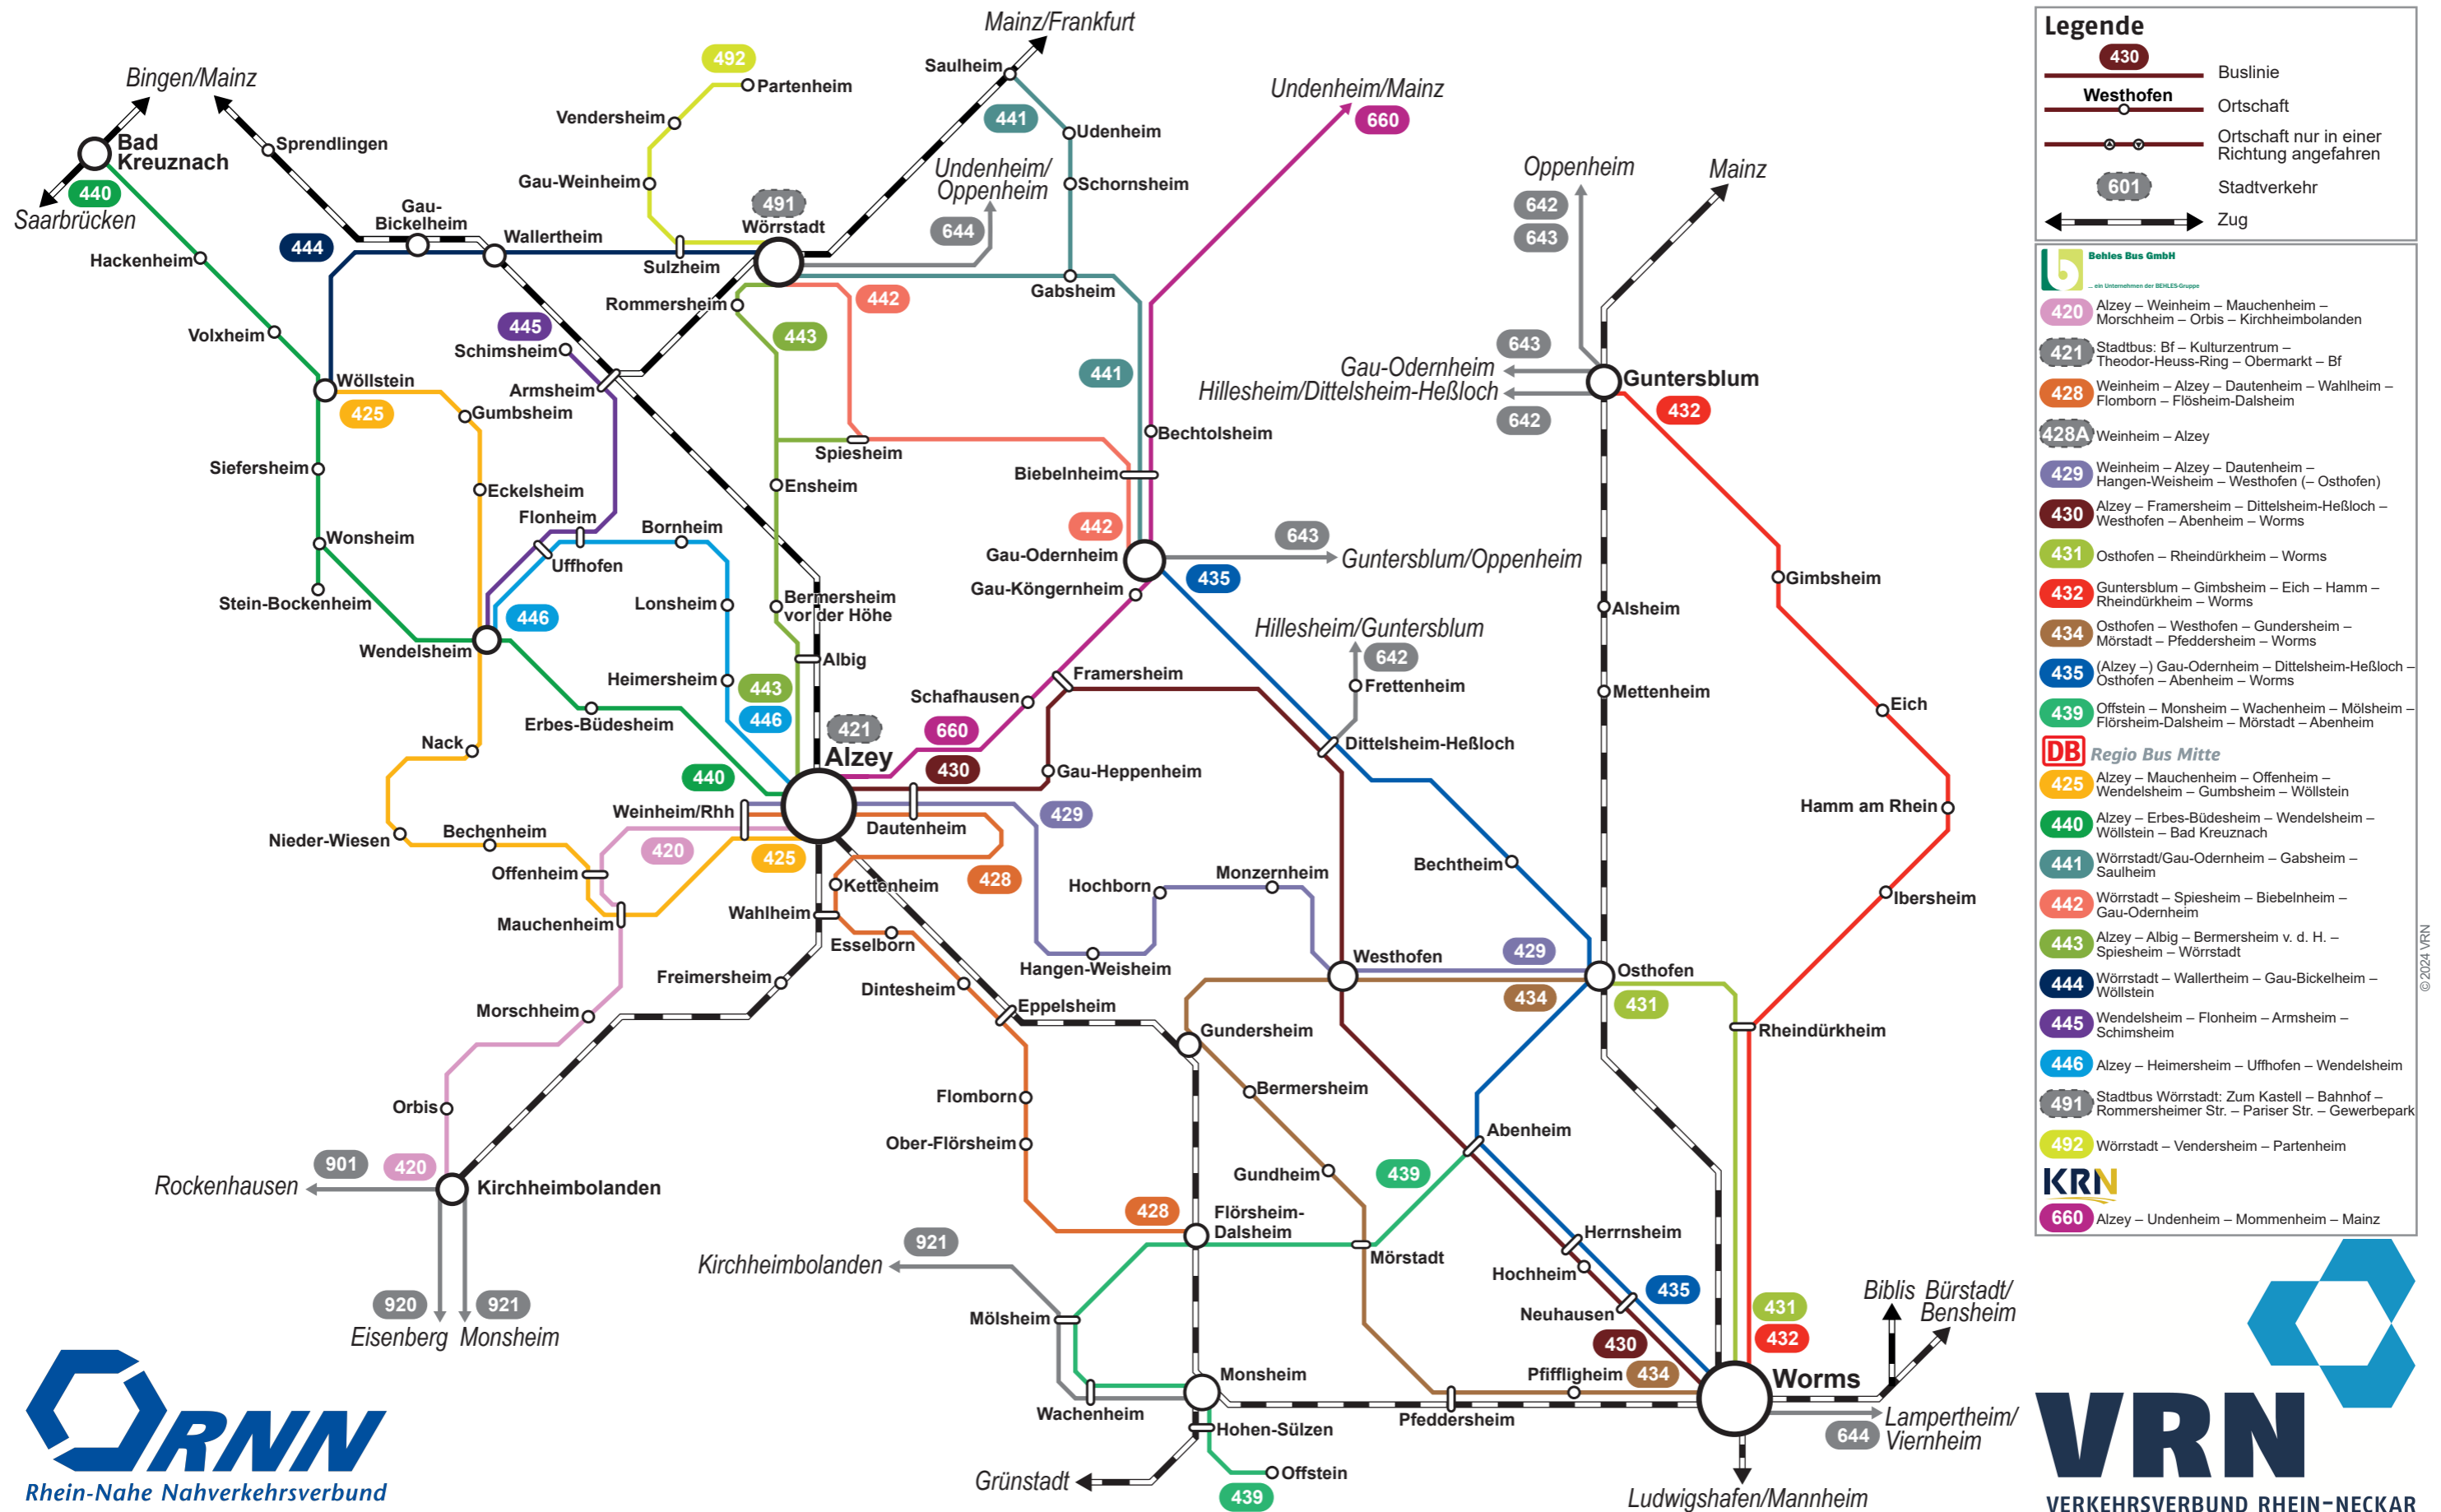

# Linienetzplan Alzey-Worms

**Legende**

- 430 Buslinie
- Westhofen Ortschaft
- Ortschaft nur in einer Richtung angefahren
- 601 Stadtverkehr
- Zug

**Behles Bus GmbH**  
... ein Unternehmen der BEHLES-Gruppe

- 420 Alzey – Weinheim – Mauchenheim – Morschheim – Orbis – Kirchheimbolanden
- 421 Stadtbus: Bf – Kulturzentrum – Theodor-Heuss-Ring – Obermarkt – Bf
- 428 Weinheim – Alzey – Dautenheim – Wahlheim – Flornborn – Flörsheim-Dalsheim
- 428A Weinheim – Alzey
- 429 Weinheim – Alzey – Dautenheim – Hangen-Weisheim – Westhofen (– Osthofen)
- 430 Alzey – Framersheim – Dittelsheim-Heßloch – Westhofen – Abenheim – Worms
- 431 Osthofen – Rheindürkheim – Worms
- 432 Guntersblum – Gimsheim – Eich – Hamm – Rheindürkheim – Worms
- 434 Osthofen – Westhofen – Guntersheim – Mörstadt – Pfeddersheim – Worms
- 435 (Alzey –) Gau-Odernheim – Dittelsheim-Heßloch – Osthofen – Abenheim – Worms
- 439 Offstein – Monsheim – Wachenheim – Mölsheim – Flörsheim-Dalsheim – Mörstadt – Abenheim

**DB Regio Bus Mitte**

- 425 Alzey – Mauchenheim – Offenheim – Wendelsheim – Gumbshheim – Wöllstein
- 440 Alzey – Erbes-Büdesheim – Wendelsheim – Wöllstein – Bad Kreuznach
- 441 Wörlstadt/Gau-Odernheim – Gabsheim – Saulheim
- 442 Wörlstadt – Spiesheim – Biebelnheim – Gau-Odernheim
- 443 Alzey – Albig – Bernersheim v. d. H. – Spiesheim – Wörlstadt
- 444 Wörlstadt – Wallertheim – Gau-Bickelheim – Wöllstein
- 445 Wendelsheim – Flonheim – Armsheim – Schimsheim
- 446 Alzey – Heimersheim – Uffhofen – Wendelsheim
- 491 Stadtbus Wörlstadt: Zum Kastell – Bahnhof – Rommersheimer Str. – Pariser Str. – Gewerbepark
- 492 Wörlstadt – Vendersheim – Partenheim

**KRN**

- 660 Alzey – Udenheim – Mommenheim – Mainz

© 2024 VRN