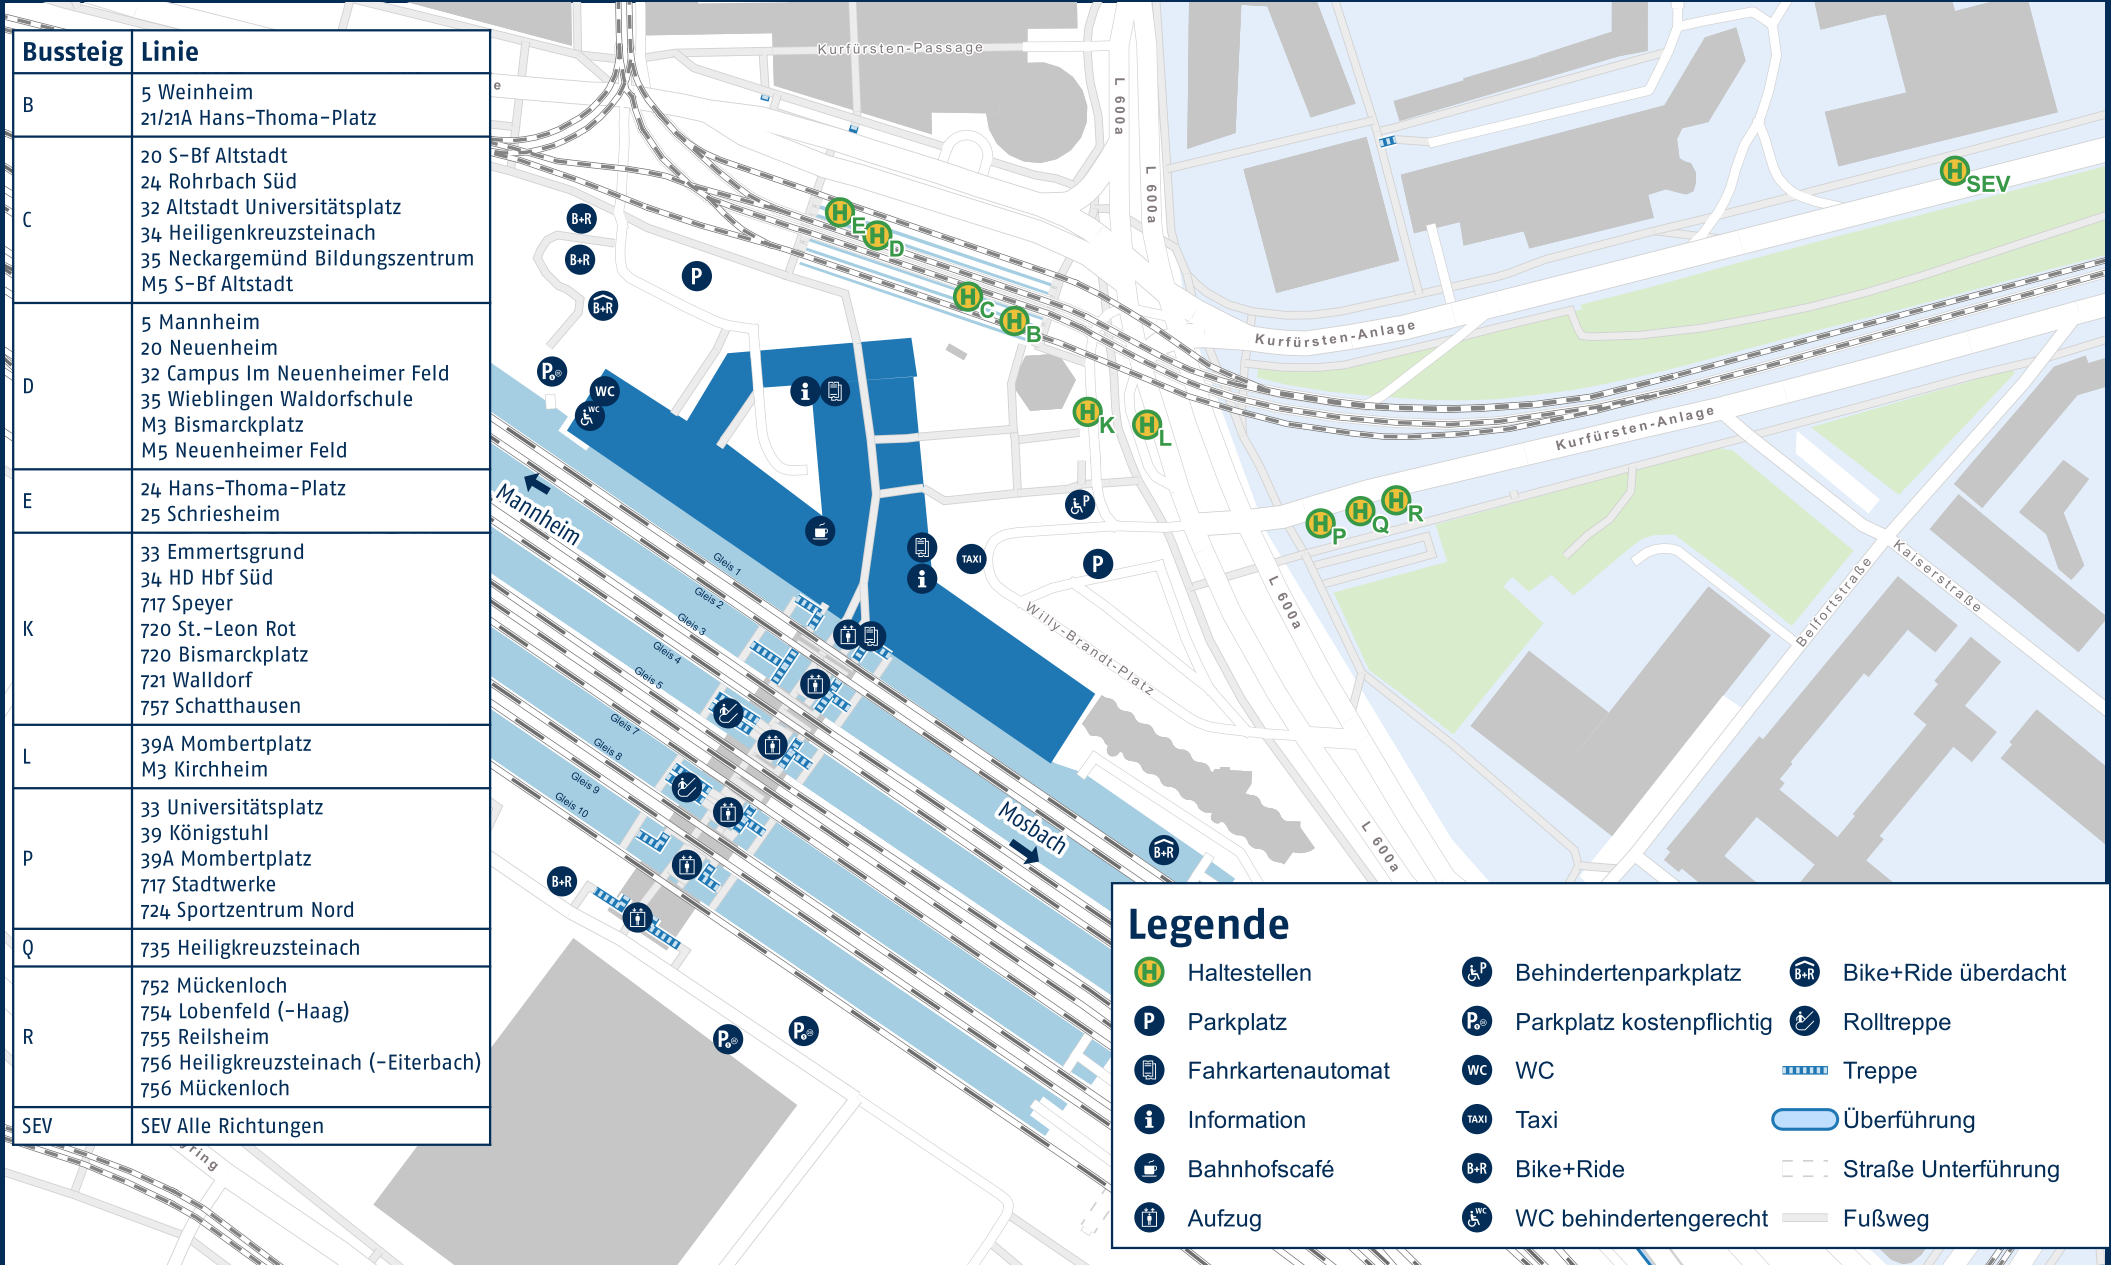

Heidelberg Hauptbahnhof

Bussteig	Linie
B	5 Weinheim 21/21A Hans-Thoma-Platz
C	20 S-Bf Altstadt 24 Rohrbach Süd 32 Altstadt Universitätsplatz 34 Heiligenkreuzsteinach 35 Neckargemünd Bildungszentrum M5 S-Bf Altstadt
D	5 Mannheim 20 Neuenheim 32 Campus Im Neuenheimer Feld 35 Wieblingen Waldorfschule M3 Bismarckplatz M5 Neuenheimer Feld
E	24 Hans-Thoma-Platz 25 Schriesheim
K	33 Emmertsgrund 34 HD Hbf Süd 717 Speyer 720 St.-Leon Rot 720 Bismarckplatz 721 Walldorf 757 Schatthausen
L	39A Mombertplatz M3 Kirchheim
P	33 Universitätsplatz 39 Königstuhl 39A Mombertplatz 717 Stadtwerke 724 Sportzentrum Nord
Q	735 Heiligkreuzsteinach
R	752 Mückenloch 754 Lobenfeld (-Haag) 755 Reilsheim 756 Heiligkreuzsteinach (-Eiterbach) 756 Mückenloch
SEV	SEV Alle Richtungen

Legende

Haltestellen	Behindertenparkplatz	Bike+Ride überdacht
Parkplatz	Parkplatz kostenpflichtig	Rolltreppe
Fahrkartenautomat	WC	Treppe
Information	Taxi	Überführung
Bahnhofscafé	Bike+Ride	Straße Unterführung
Aufzug	WC behindertengerecht	Fußweg