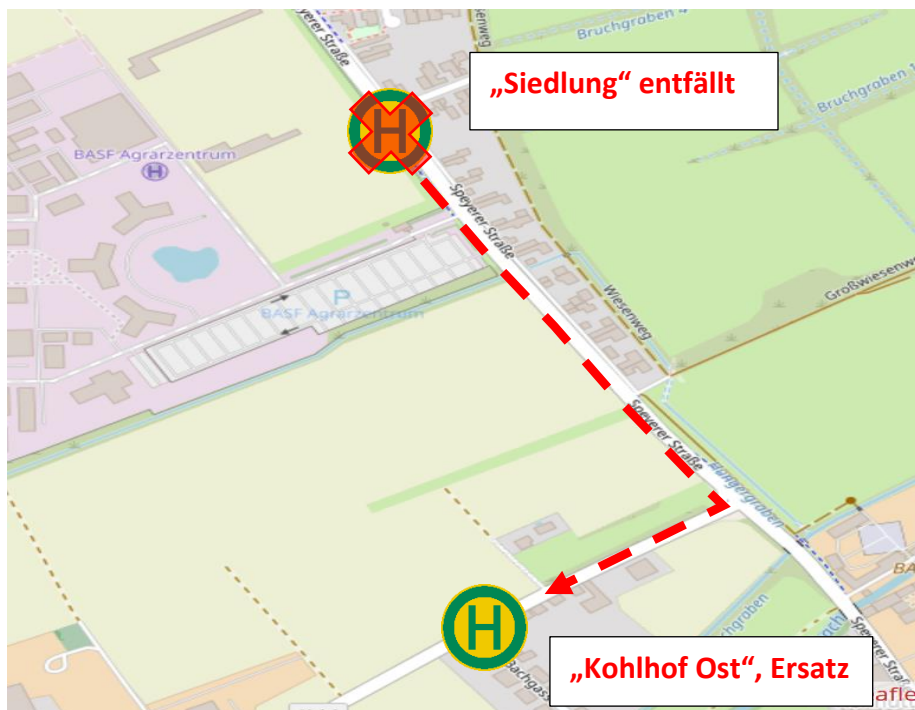

# FAHRGASTINFO

**Gültigkeit ab :** Donnerstag, 26.09.2024

**Gültigkeit bis:** Sonntag, 03.11.2024

**Ort: Limburgerhof. Haltestelle Siedlung.**

Sehr geehrte Fahrgäste,

Bitte beachten Sie, wegen einer Sperrung der Speyerer Str.,  
kann diese Haltestelle in der Zeit vom 26.09.2024 bis  
voraussichtlich 03.11.2024 von der Linie 585 nicht bedient  
werden.

Nutzen Sie bitte die Haltestelle Kohlhof Ost als Ersatz.

Wir bitten um Ihr Verständnis.

PalatinaBus

Standort Ludwigshafen/Hochdorf-Assenheim

Tel.: 0621 685 662 61

[www.palatinabus.de](http://www.palatinabus.de)