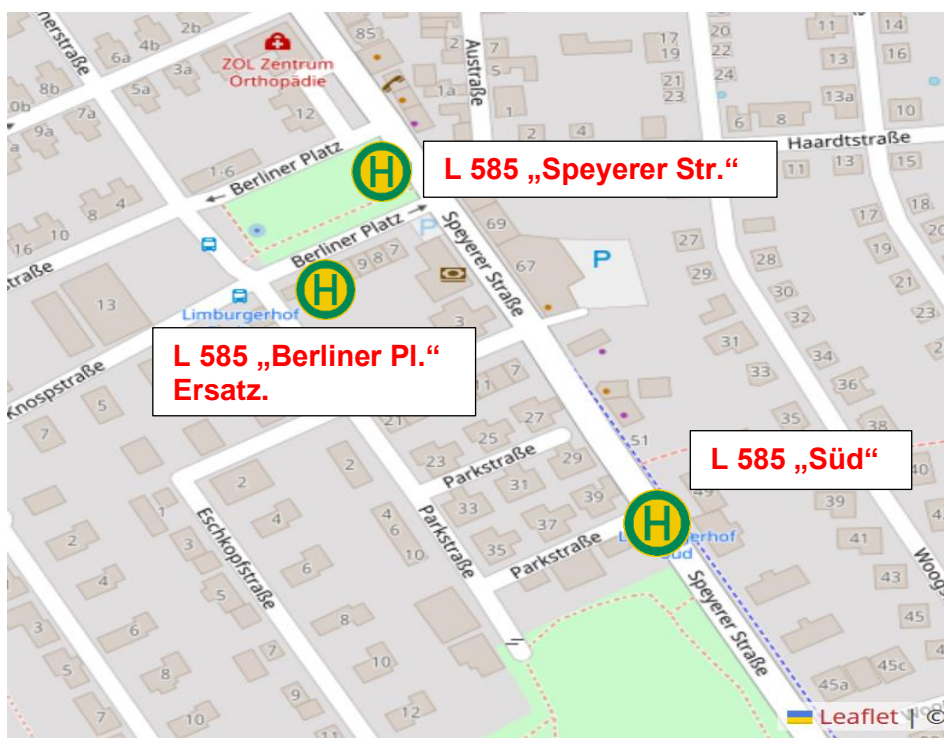

FAHRGASTINFO

Gültigkeit ab : Donnerstag, 26.09.2024
Gültigkeit bis: Sonntag, 03.11.2024

Ort: Limburgerhof.

Sehr geehrte Fahrgäste,

Bitte beachten Sie, wegen einer **Sperrung der Speyerer Str.** vom 26.09.2024 bis voraussichtlich 03.11.2024 können diese Haltestellen von **der Linie 585 in Richtung Schifferstadt** bei folgenden Fahrten nicht bedient werden.

Haltestelle „Speyerer Str.“ um
07:49 Uhr, 13:22 Uhr und 15:22 Uhr

Haltestelle „Süd“ um
07:48 Uhr und 07:50 Uhr

Nutzen Sie bitte die Haltestelle **„Berliner Pl.“** als Ersatz.

Wir bitten um Ihr Verständnis.

PalatinaBus

Standort Ludwigshafen/Hochdorf-Assenheim

Tel.: 0621 685 662 61

www.palatinabus.de

PalatinaBus

Wir sind  transdev