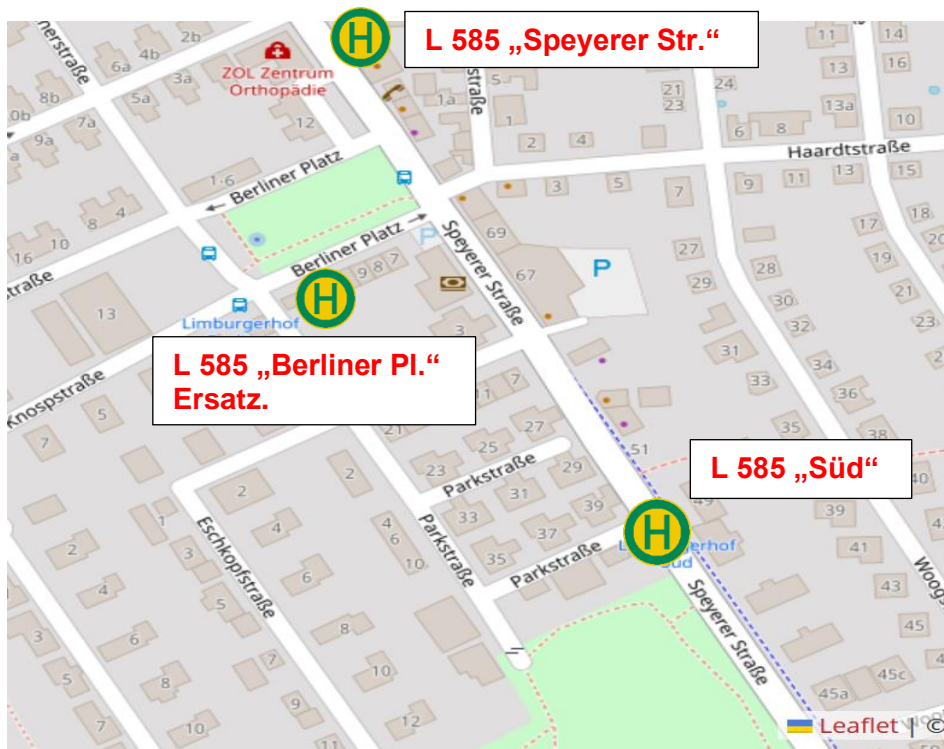

FAHRGASTINFO

Gültigkeit ab : Donnerstag, 26.09.2024
Gültigkeit bis: Sonntag, 03.11.2024

Ort: Limburgerhof.

Sehr geehrte Fahrgäste,

Bitte beachten Sie, wegen einer **Sperrung der Speyerer Str.** vom 26.09.2024 bis voraussichtlich 03.11.2024 können diese Haltestellen von **der Linie 585 in Richtung Mutterstadt** bei folgenden Fahrten nicht bedient werden.

Haltestelle „Süd“ um
12:52 Uhr, 13:40 Uhr, 13:55 Uhr und 16:00 Uhr

Haltestelle „Speyerer Str.“ um
07:21 Uhr und 13:41 Uhr

Nutzen Sie bitte die Haltestelle **„Berliner Pl.“** als Ersatz.

Wir bitten um Ihr Verständnis.