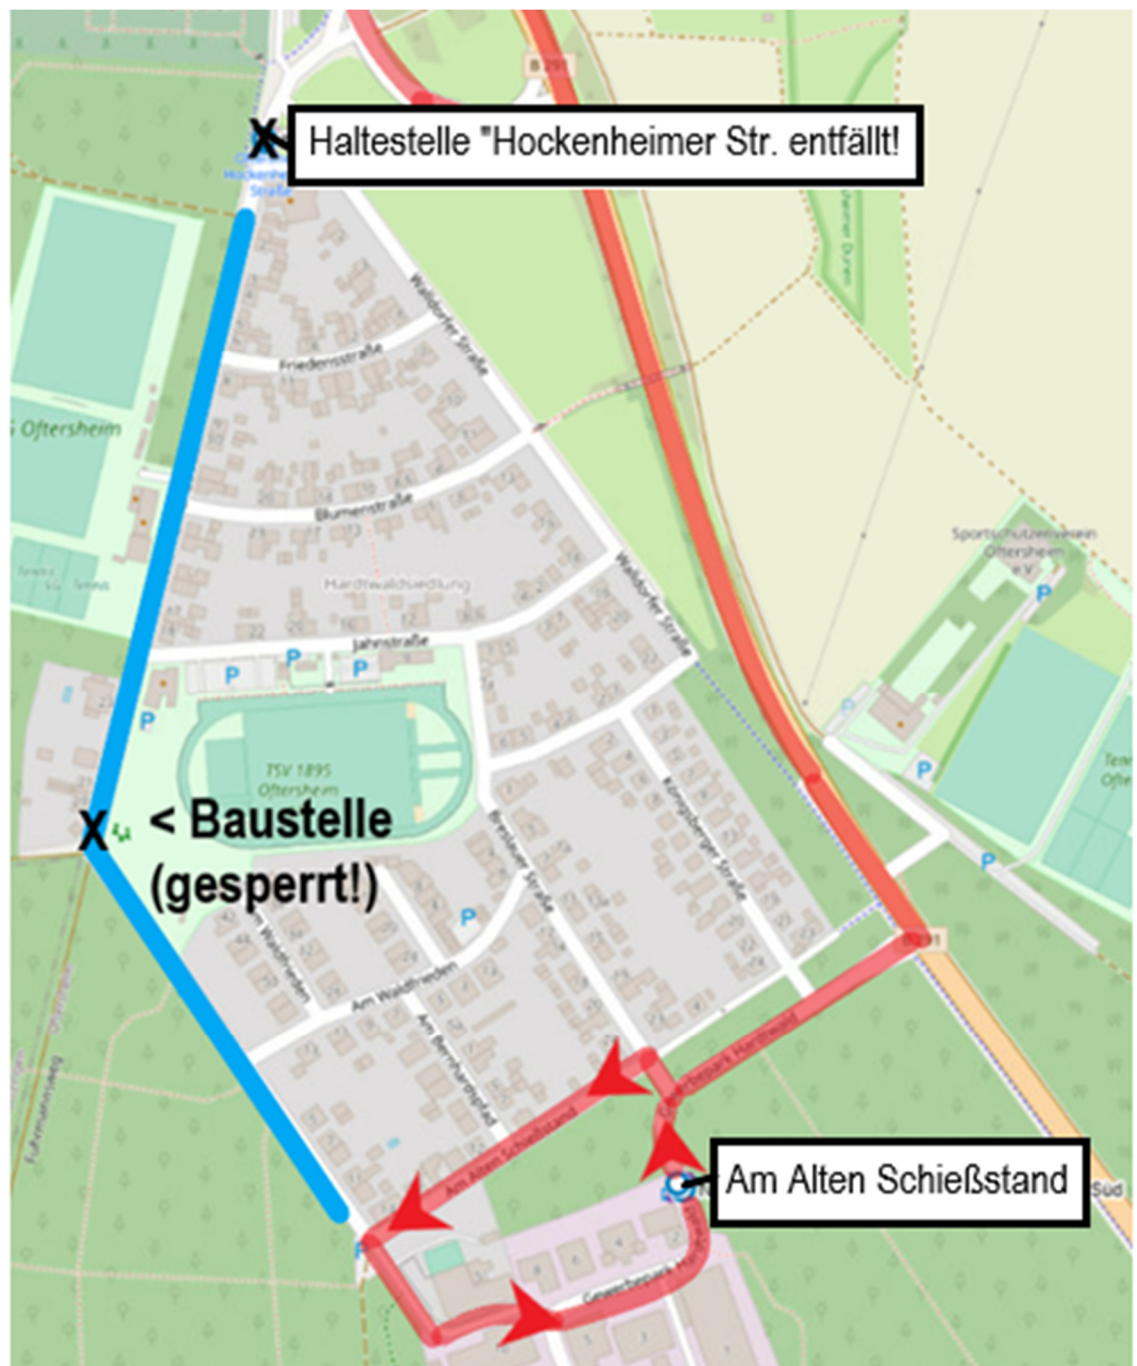

# Fahrgastinfo

Aufgrund von Fahrbahnabsenkungen im Bereich Oftersheim Hardtwaldsiedlung kann die Haltestelle „**Hockenheimer Straße**“ von

**Donnerstag, den 27.03.2025 bis voraussichtlich Donnerstag, 10.04.2025**

von den SWEG Linien **712** und **728** sowie der BRN Linie **717** in beide Richtungen nicht angefahren werden.

Bitte weichen Sie in dieser Zeit auf die Haltestelle „Am Alten Schießstand“ in Fahrtrichtung B291 (Haltestelle mit Wartehäuschen) aus.

Bitte beachten Sie, dass während der Baumaßnahme alle oben genannten Linien an der Haltestelle „Am Alten Schießstand“ am Haltesteig in Fahrtrichtung B291 abfahren. Zu erkennen ist die korrekte Haltestelle am blauen Wartehäuschen.

Es gelten die regulären Abfahrtszeiten an der Haltestelle „Am Alten Schießstand“

Wir danken für Ihr Verständnis und wünschen Eine gute Fahrt!

Ihre SWEG Bus Schwetzingen  
Servicetelefon: 07821/9960770