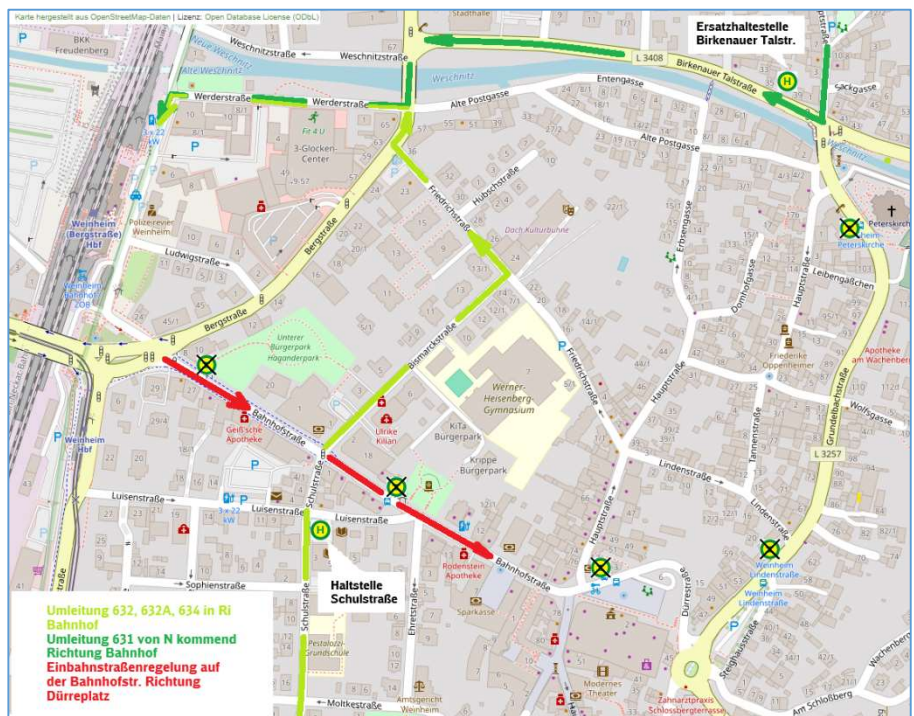

FAHRGASTINFORMATION

Linienbündel	Weinheim
Linie(n)	631, 632, 632A, 634
Thema	Sperrungen der Bahnhofstraße in Weinheim mit Einbahnstraßenregelung
Zeitraum	Montag 14.10. – voraussichtlich Freitag, 15.11.2024

Sehr geehrte Fahrgäste!

im genannten Zeitraum kann die Bahnhofstraße nur in Fahrtrichtung Dürreplatz befahren werden. Daher entfallen bei der Linie 631 von der Haltestelle Nördliche Hauptstraße kommend in Fahrtrichtung Bahnhof und den Linien 632, 632A und 634 von Süd kommend folgende Haltestellen:

- Peterskirche (631)
- Lindenstraße (631)
- Dürreplatz (631)
- Ehretstr. (631)
- Bahnhofstr. (631, 632, 632A, 634)

Bitte benutzen Sie die Ersatzhaltestelle in der Birkenauer Talstraße oder die Linien 632, 634 ab der Haltestelle Schulstraße.