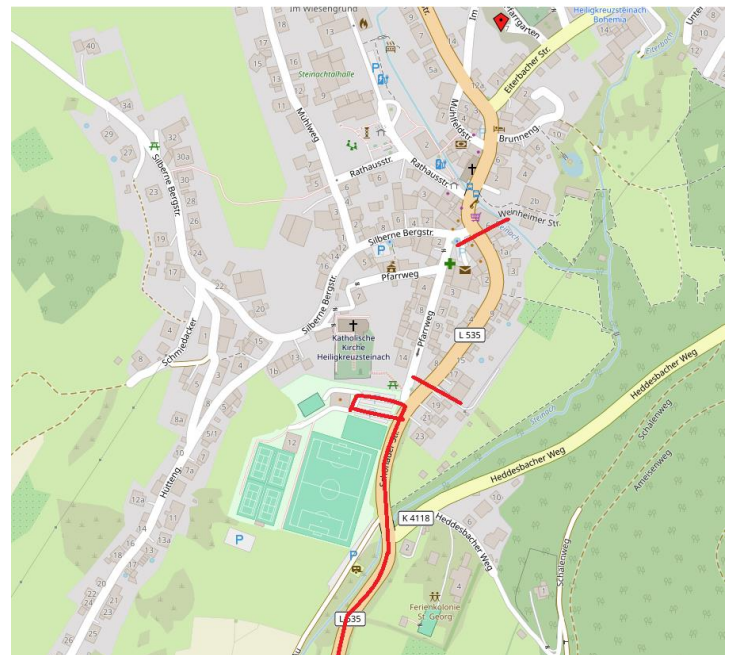

FAHRGASTINFORMATION

Linienbündel	Heidelberg Ost, Neckargemünd
Linie(n)	735, 34
Thema	Sperrung Schönauerstraße in Heiligkreuzsteinach
Zeitraum	25.07.2024 – 06.09.2024

Sperrung Schönauerstraße in Heiligkreuzsteinach

Ab Donnerstag, den 25.07.2024 bis voraussichtlich Freitag, den 06.09.2024 wird in Heiligkreuzsteinach die Schönauerstraße gesperrt. Die Fahrten der Linie 735 sowie 34 können nur bis zum Sportplatz in Heiligkreuzsteinach fahren und müssen dort wenden sowie die Ersatzhaltestelle bedienen. (siehe Skizze)

Folgenden Haltestellen entfallen:

- Heiligkreuzsteinach, Marktplatz
- Heiligkreuzsteinach, Schule
- Heiligkreuzsteinach, Bohemia
- Eiterbach, Ort
- Eiterbach, Linsenbuckel
- Eiterbach, Gold. Pflug
- Eiterbach, Fachklinik
- Eiterbach, Steinwaldquelle
- Eiterbach, Alte Wendestelle
- Eiterbach, Ortsende
- Heiligkreuzsteinach, Grillhütte
- Vorderheubach, Schafhof
- Vorderheubach, Burg Waldeck
- Vorderheubach, Mitte
- Vorderheubach, Höhe
- Lampenhain, Rathaus
- Heiligkreuzsteinach, Abzw. Bärsbach
- Heiligkreuzsteinach, Bärsbach
- Hilsenhain, Ort
- Hilsenhain, Dell