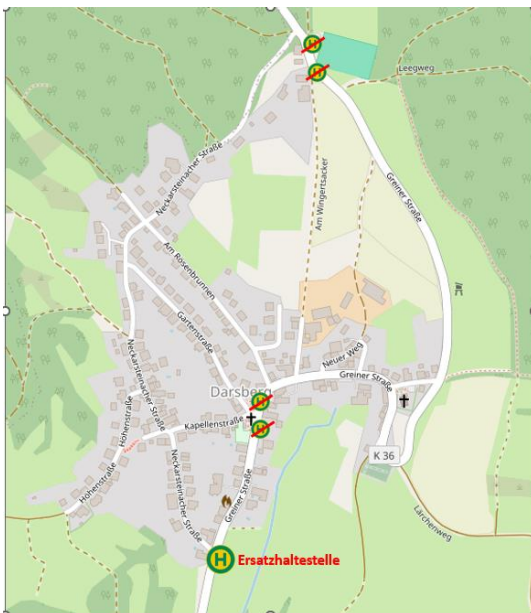

FAHRGASTINFORMATION

Linienbündel	Neckargemünd/Neckarsteinach
Linie(n)	817
Thema	Sperrung Darsberg
Zeitraum	Ab 08.04.2024 bis auf Weiteres

Sperrung Darsberg aufgrund von Bauarbeiten

Sehr geehrte Damen und Herren,
aufgrund der Sperrung in Darsberg können folgende Haltestellen nicht bedient werden:

- Darsberg Kirche (beide Richtungen)
- Darsberg Sportplatz (beide Richtungen)

Bitte weichen Sie auf die Ersatzhaltestelle an der Kreuzung Neckarsteinacher Straße/Greinauer Straße aus.

Wir bitten um Verständnis!