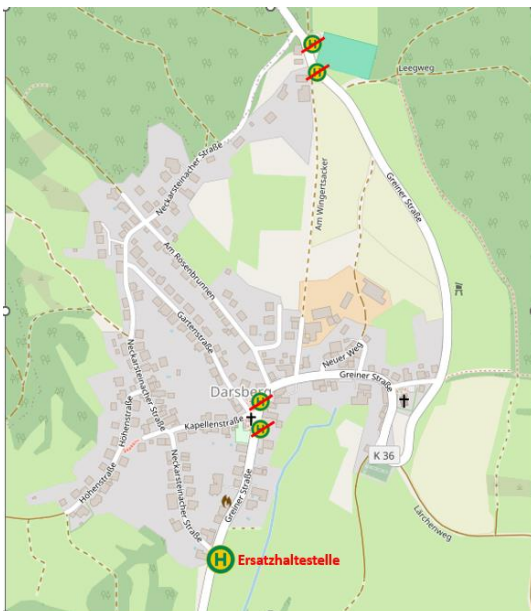

FAHRGASTINFORMATION

Linienbündel	Neckargemünd/Neckarsteinach
Linie(n)	817
Thema	Sperrung Darsberg
Zeitraum	Ab 08.04.2024 bis 30.06.2024

Sperrung Darsberg aufgrund von Bauarbeiten

Sehr geehrte Damen und Herren,
aufgrund der Sperrung in Darsberg können folgende Haltestellen nicht bedient werden:

- Darsberg Kirche (beide Richtungen)
- Darsberg Sportplatz (beide Richtungen)

Bitte weichen Sie auf die Ersatzhaltestelle an der Kreuzung Neckarsteinacher Straße/Greinauer Straße aus.

Wir bitten um Verständnis!