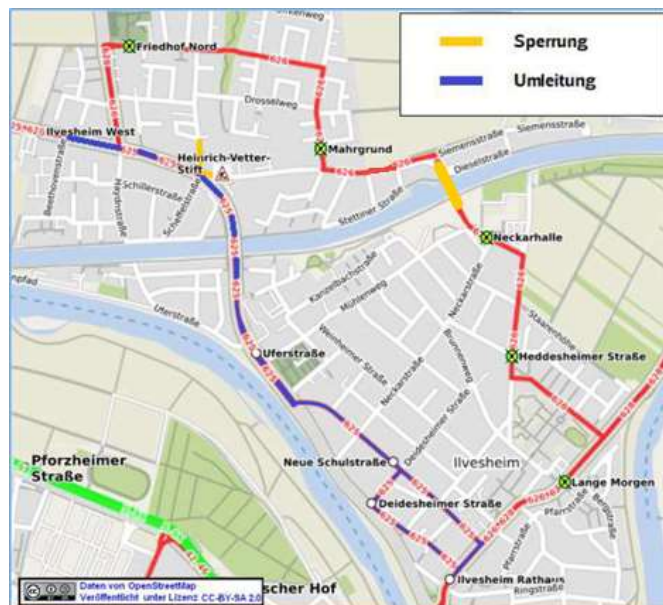

Fahrgastinformation

Gültig am Mittwoch, den 26.03.2025

Linie 626 - Ausfall der Haltestellen **Lange Morgen, Heddesheimer Straße, Neckarhalle, Mahrgrund und **Friedhof Nord** wegen Sperrung der Neckarbrücke Goethestr.**

Sehr geehrte Fahrgäste,

Im genannten Zeitraum ist in Ilvesheim der reguläre Linienfahrweg 626 nicht befahrbar. Daher können die genannten Haltestellen nicht angefahren werden.

Zwischen den Haltestellen Ilvesheim Rathaus ↔ Ilvesheim West stehen Ihnen die Haltestellen der Linie 625 Neue Schulstraße bzw. Deidesheimer Str., Uferstraße und Heinrich-Vetter-Stift zur Verfügung.