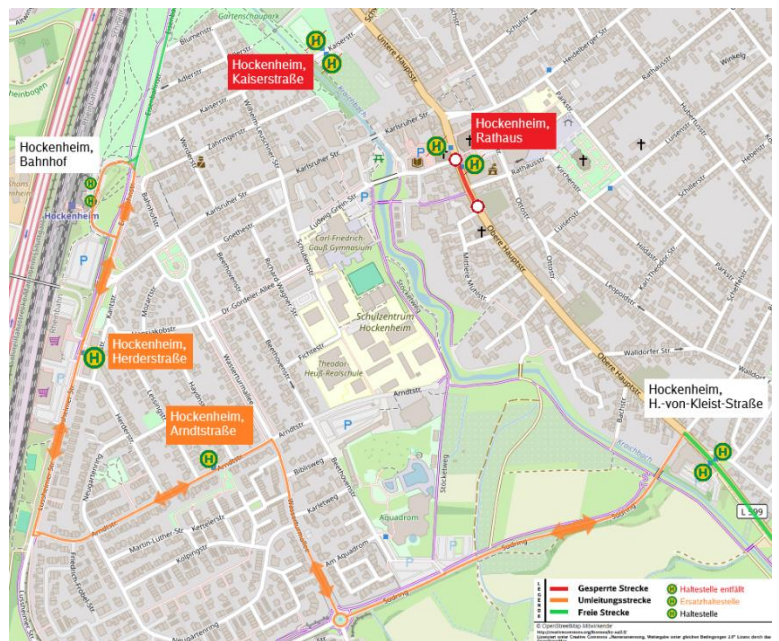

FAHRGASTINFORMATION

Linienbündel	Schwetzingen - Hockenheim
Linien	717
Thema	Hockenheim Ob. Hauptstraße - Kranabbau
Zeitraum	Freitag, den 07.02.2025 – 07:00 Uhr – 18:00 Uhr

Sehr geehrte Fahrgäste,

aufgrund eines Kranabbaus ist die Obere Hauptstraße in Hockenheim gesperrt.

Linie 717

Fahrtrichtung Ladenburg

Die Linie wird über Lussheimer Straße - Arndtstraße - Wasserturmallee - Südring umgeleitet.

Die Haltestellen „Hockenheim, Kaiserstraße“ & „Hockenheim, Rathaus“ entfallen.

Als Ersatz werden die Haltestellen „Hockenheim, Arndtstraße“ & „Hockenheim, Herderstraße“ des Ring-Jets NUR in Fahrtrichtung Bahnhof bedient.

In Fahrtrichtung Speyer nutzen Sie bitte die Haltestellen „Hockenheim, Bahnhof“ oder „Hockenheim, H.-von-Kleist-Straße“.